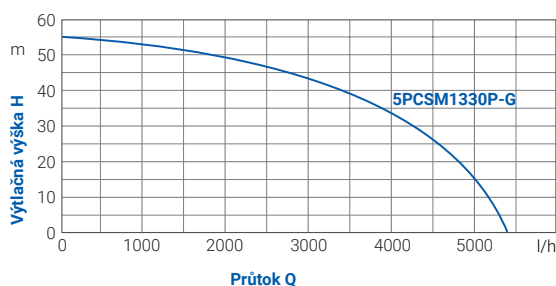

Hydraulická křivka výkonu

BRNO

U Svitavy 1, 618 00 Brno
tel.: +420 548 422 611
e-mail: obchod@pumpa.cz

PRAHA

U Pekáren 2, 102 00 Praha 10
tel.: +420 272 011 611
e-mail: praha@pumpa.cz

SERVIS 24/7 HOD
602 737 009

VOLAT ZDARMA
800 100 763

www.pumpa.cz