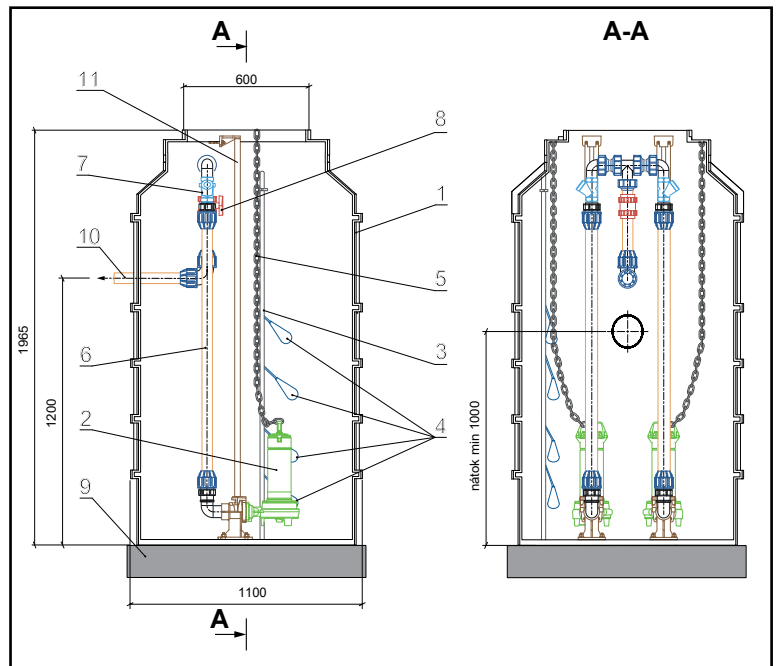

pumpa[®]

black line

**BLACK LINE BOX
2SE GQG XTREME**

Čerpací jímka

BLACK LINE BOX 2SE GQG XTREME

Čerpací jímka BLACK LINE BOX 2SE GQG XTREME je určena pro čerpání splaškových vod. Čerpací šachta je vyrobena z materiálu PEHD a je osazena dvěma ponornými odstředivými čerpadly Calpeda GQG s řezacím zařízením, které je řízeno externími plovákovými spínači. Čerpadlo je vybaveno 10m kabelem, který je zakončen v rozvaděči.

pumpa®

black line

BLACK LINE BOX 2SE GQG XTREME

Vystrojení čerpací jímky

- 1 Čerpací jímka
- 2 Čerpadlo s řezacím zařízením
- 3 Tyč pro držení snímačů
- 4 4 ks plovákových spínačů
- 5 Řetěz pro vytažení čerpadla
- 6 Výtlačné potrubí DN 50
- 7 Zpětná klapka
- 8 Uzavírací ventil
- 9 Základová deska
- 10 Výstupní manžeta DN 50
- 11 Vodící tyče

Model	BLACK LINE BOX 2SEGQG 6-18	BLACK LINE BOX 2SEGQG 6-21	BLACK LINE BOX 2SEGQG 6-25
Výkon	2 x 0,9 kW	2 x 1,1 kW	2 x 1,5 kW
Napájení	400 V	400 V	400 V
Jmenovitý proud	2,3 A	2,8 A	6,6 A
Rozvaděč	XTREME2T/10	XTREME2T/10	XTREME2T/10
Maximální průtok	2 x 220 l/min.	2 x 250 l/min.	2 x 280 l/min.
Maximální dopravní výška	18 m	21 m	25 m
Objednací číslo	ZB00044602	ZB00044601	ZB00044600
Skupina zboží	CJPU	CJPU	CJPU