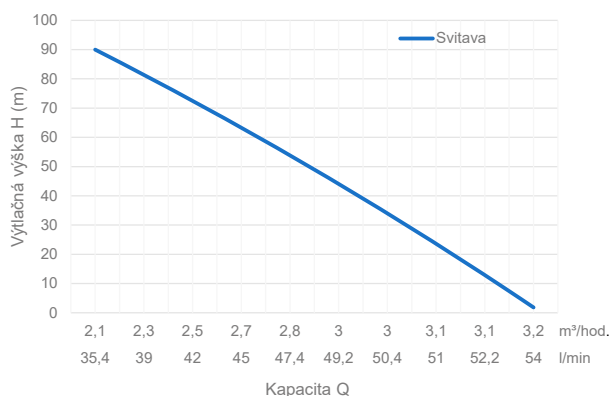

**pumpa**<sup>®</sup>

inox line

INOX LINE SVITAVA

<b>Model</b>	<b>SVITAVA 5-16-T</b>
<b>Výkon</b>	1,1 kW
<b>Délka kabelu</b>	1; 10; 15; 20; 25; 35, 40 m
<b>Objemový průtok</b>	55–30 l/min.
<b>Dopravní výška</b>	10–110 m
<b>Maximální ponor</b>	30 m
<b>Otáčky elektromotoru</b>	2 900 min <sup>-1</sup>
<b>Jmenovité napětí</b>	400 V
<b>Frekvence</b>	50 Hz
<b>Jmenovitý proud motoru</b>	2,3-3,2 A
<b>Maximální počet startů / 1 hod.</b>	30
<b>Vnější průměr čerpadla</b>	140 mm
<b>Celková výška čerpadla</b>	525 mm
<b>Připoj. závit výstupního potrubí</b>	G 1"
<b>Hmotnost čerpadla bez kabelu</b>	15 kg