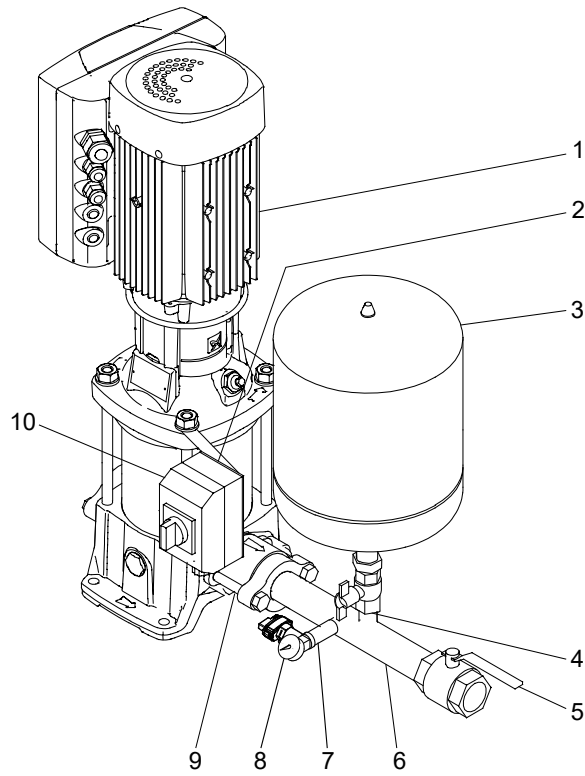

33. Hydro Solo E / S

50 Hz

Manometer kit

Pos.	Pump type	Hydro Solo E / S	
	Kit No	97896856	97896855
3	Manometer 10 bar	1	-
	Manometer 16 bar	-	1

Non return valve kit

Pos.	Pump type	Hydro Solo E / S				
	Kit No	96637443	96637444	96637445	98995447	98995448
8	Non return valve DN 32	1	-	-	-	-
	Non return valve DN 40	-	1	-	-	-
	Non return valve DN 50	-	-	1	-	-
	Non return valve DN 65	-	-	-	1	-
	Non return valve DN 80	-	-	-	-	1

Pressure switch kit

Pos.	Pump type	Hydro Solo E / S	
	Kit No	98995466	
3	Pressure swich	1	

Sensor kit

Pos.	Pump type	Hydro Solo E / S	
	Kit No	96637452	96637453
7	Pressure transducer 0 - 10 bar	1	-
	Pressure transducer 0 - 16 bar	-	1
-	Cable clip	1	1

Tank kit

Pos.	Pump type	Hydro Solo E / S	
	Kit No	98995462	98995463
2	Tank 18 liter, PN 10	1	-
	Tank 12 liter, PN 16	-	1

TM027562

TM022587

96488862 06.2022

GRUNDFOS Holding A/S
Poul Due Jensens Vej 7
DK-8850 Bjerringbro
Tel: +45 87 50 14 00
www.grundfos.com