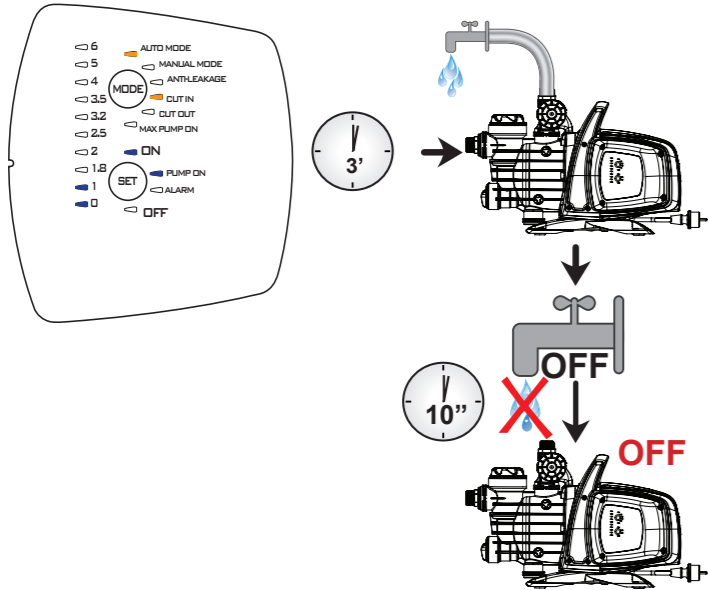

DEFAULT- AUTO MODE