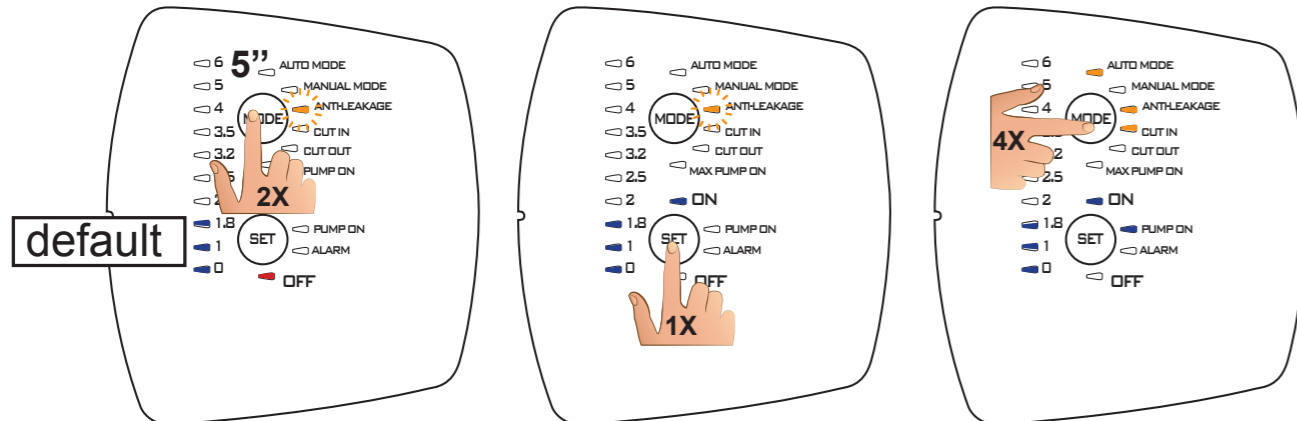

ANTILEAKAGE (default disable)

ENABLE