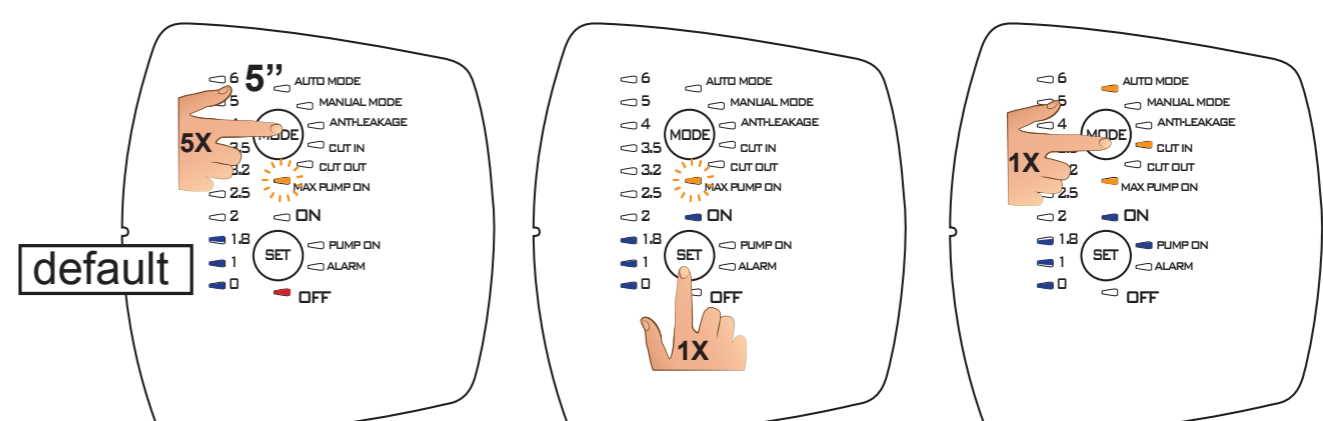

DEFAULT- AUTO MODE

MANUAL MODE

CUT IN default= 1.8 bar

ANTILEAKAGE (default disable)

ENABLE

ENABLE

CUT OUT (default disable)

ENABLE

DISABLE

ALARM