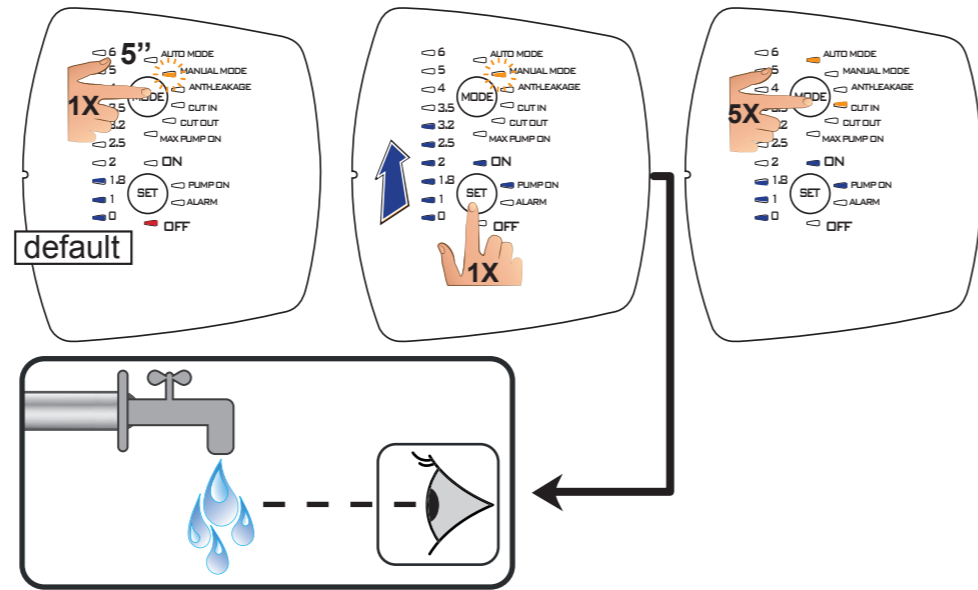

6

7

**OPENING**

### DEFAULT- AUTO MODE

### CUT IN default= 1.8 bar