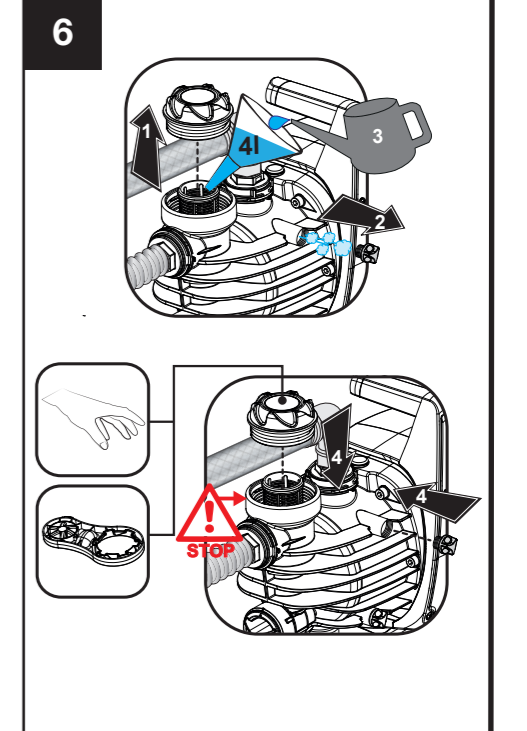

QUICK GUIDE

DEFAULT- AUTO MODE

MANUAL MODE

CUT OUT default enable = 3.2 bar

CUT IN default= 1.8 bar

ANTILEAKAGE default disable

MAX PUMP ON default disable

ALARM