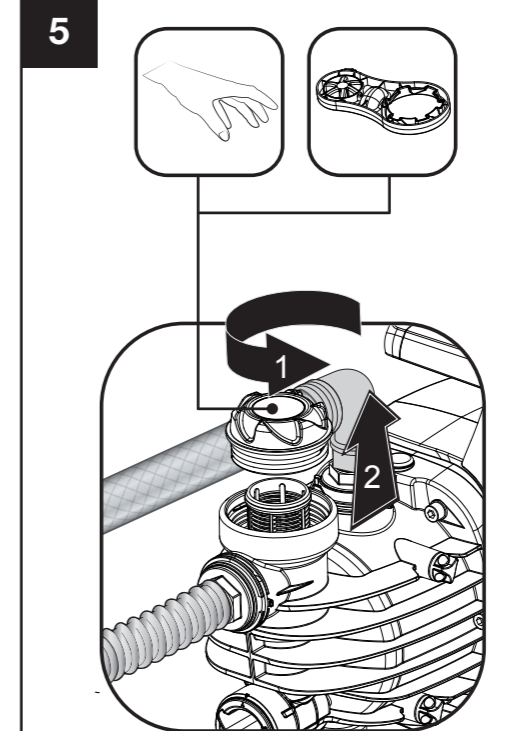

QUICK GUIDE

DEFAULT- AUTO MODE

MANUAL MODE

CUT OUT default enable = 3.2 bar

CUT IN default= 1.8 bar

ANTILEAKAGE default disable

MAX PUMP ON default disable

ALARM