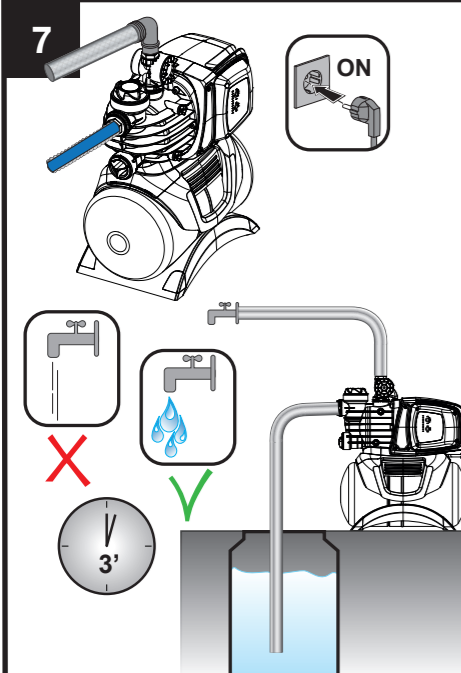

QUICK GUIDE

DEFAULT- AUTO MODE

MANUAL MODE

CUT OUT default enable = 3.2 bar

CUT IN default= 1.8 bar

ANTILEAKAGE default disable

MAX PUMP ON default disable

ALARM