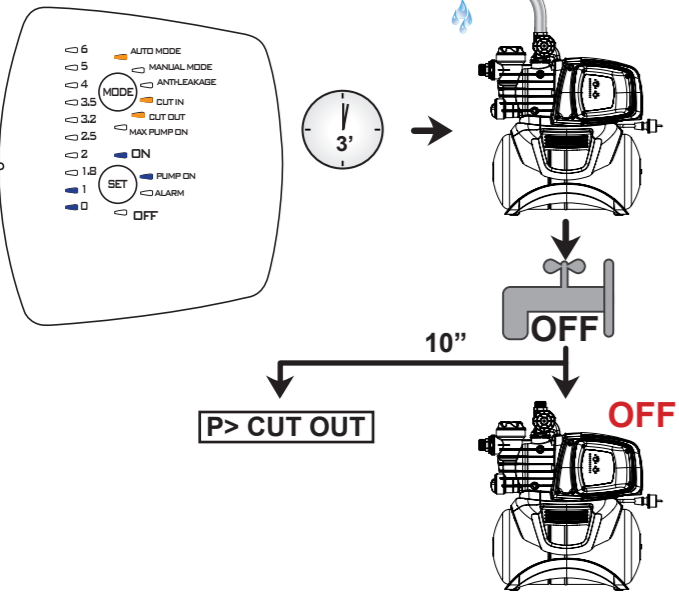

QUICK GUIDE

DEFAULT- AUTO MODE

MANUAL MODE

CUT OUT default enable = 3.2 bar

CUT IN default= 1.8 bar

ANTILEAKAGE default disable

MAX PUMP ON default disable

ALARM