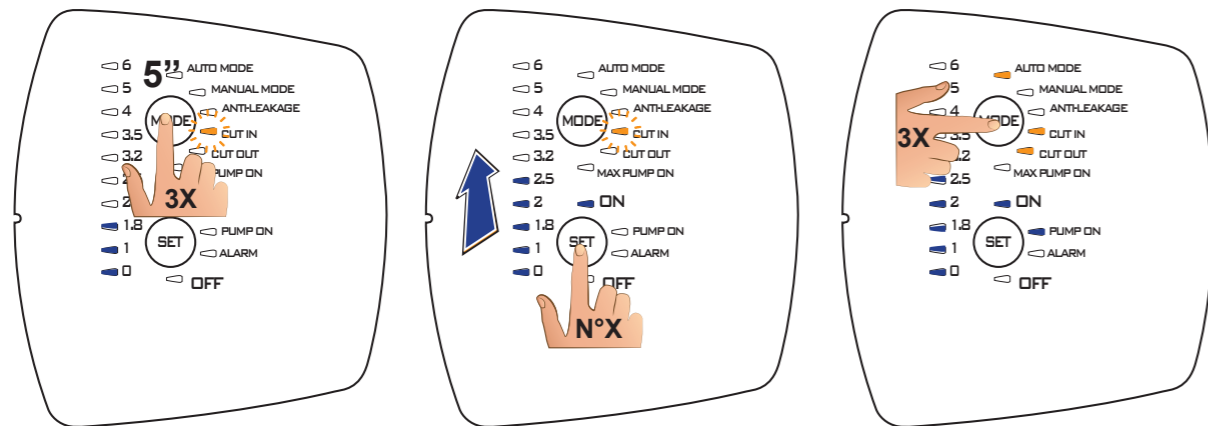

QUICK GUIDE

DEFAULT- AUTO MODE

MANUAL MODE

CUT OUT default enable = 3.2 bar

CUT IN default= 1.8 bar

ANTILEAKAGE default disable

MAX PUMP ON default disable

ALARM