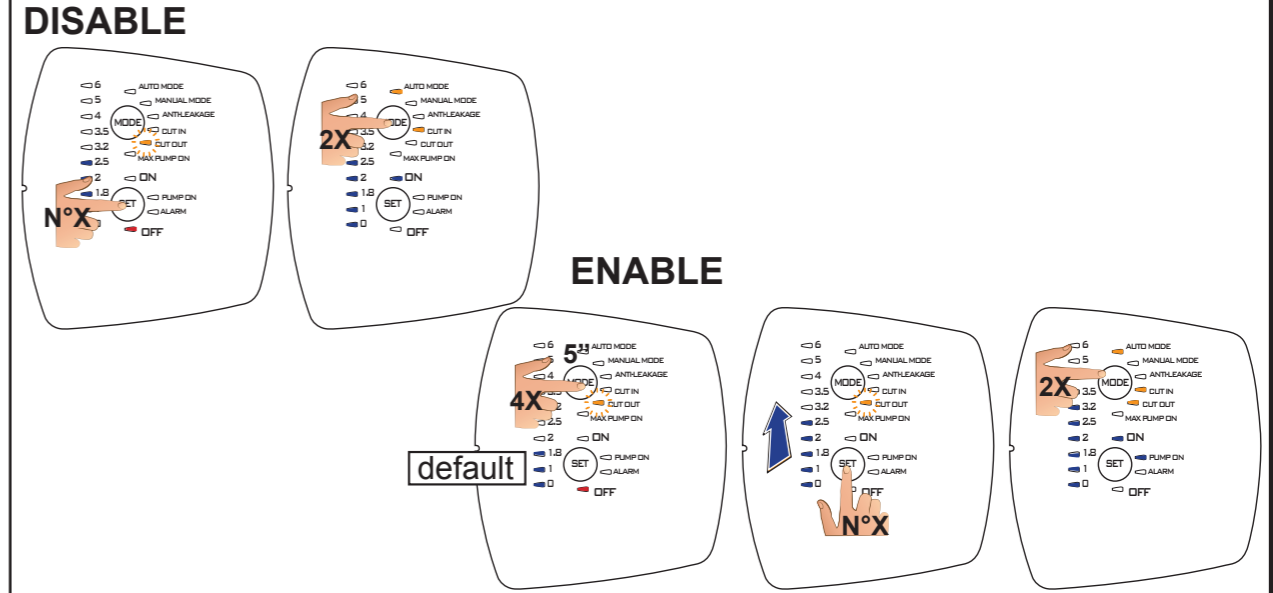

QUICK GUIDE

DEFAULT- AUTO MODE

MANUAL MODE

CUT OUT default enable = 3.2 bar

CUT IN default= 1.8 bar

ANTILEAKAGE default disable

MAX PUMP ON default disable

ALARM