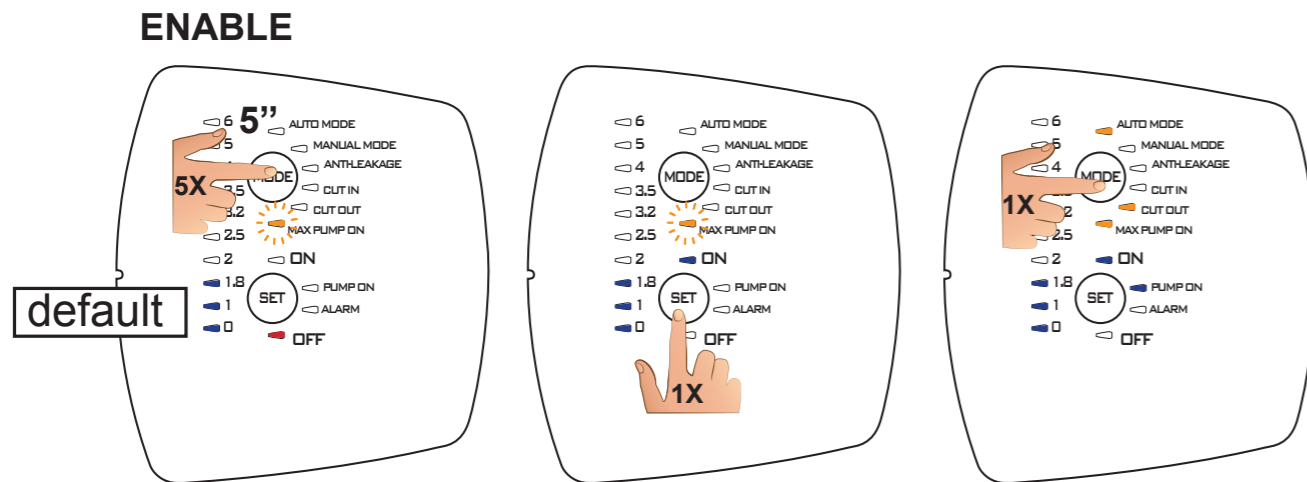

QUICK GUIDE

DEFAULT- AUTO MODE

MANUAL MODE

CUT OUT default enable = 3.2 bar

CUT IN default= 1.8 bar

ANTILEAKAGE default disable

MAX PUMP ON default disable

ALARM