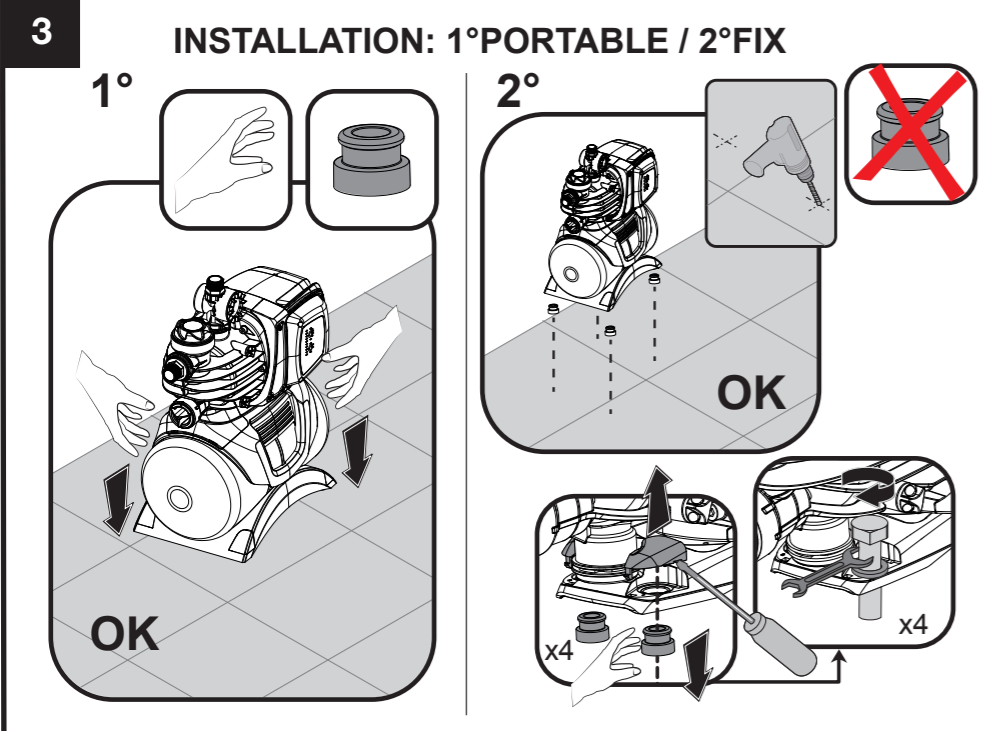

QUICK GUIDE

DEFAULT- AUTO MODE

MANUAL MODE

CUT OUT default enable = 3.2 bar

CUT IN default= 1.8 bar

ANTILEAKAGE default disable

MAX PUMP ON default disable

ALARM