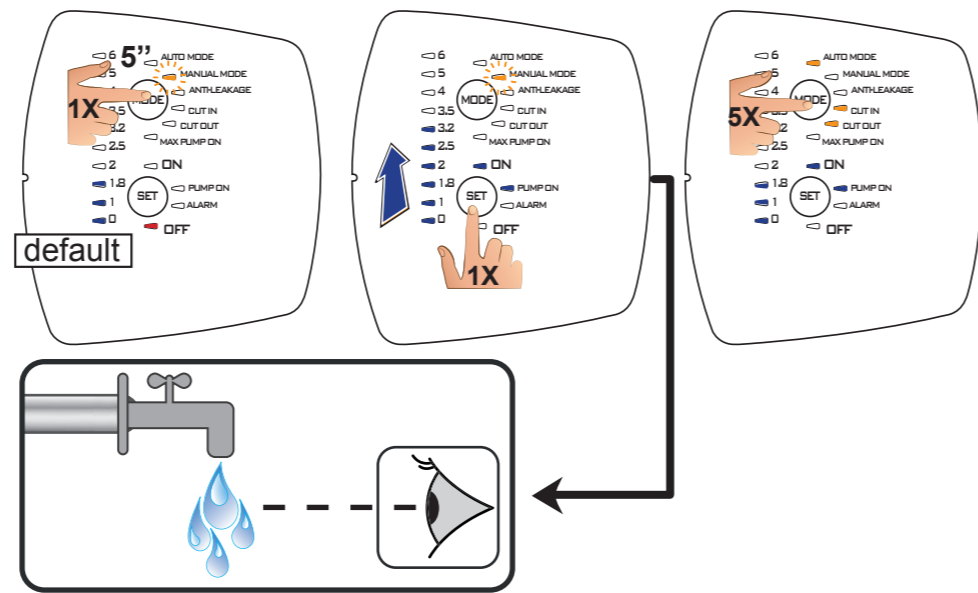

QUICK GUIDE

DEFAULT- AUTO MODE

MANUAL MODE

CUT OUT default enable = 3.2 bar

CUT IN default= 1.8 bar

ANTILEAKAGE default disable

MAX PUMP ON default disable

ALARM