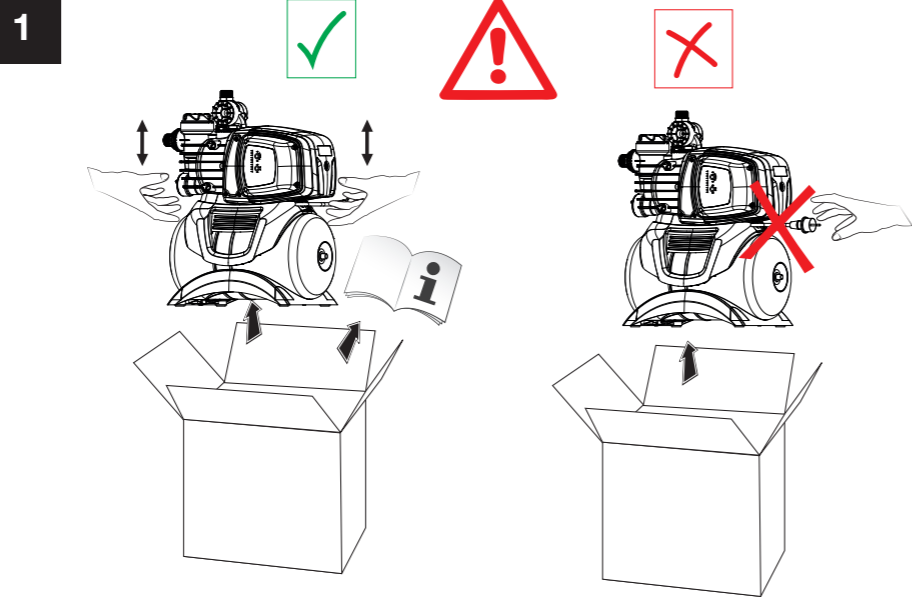

QUICK GUIDE

DEFAULT- AUTO MODE

MANUAL MODE

CUT OUT default enable = 3.2 bar

CUT IN default= 1.8 bar

ANTILEAKAGE default disable

MAX PUMP ON default disable

ALARM