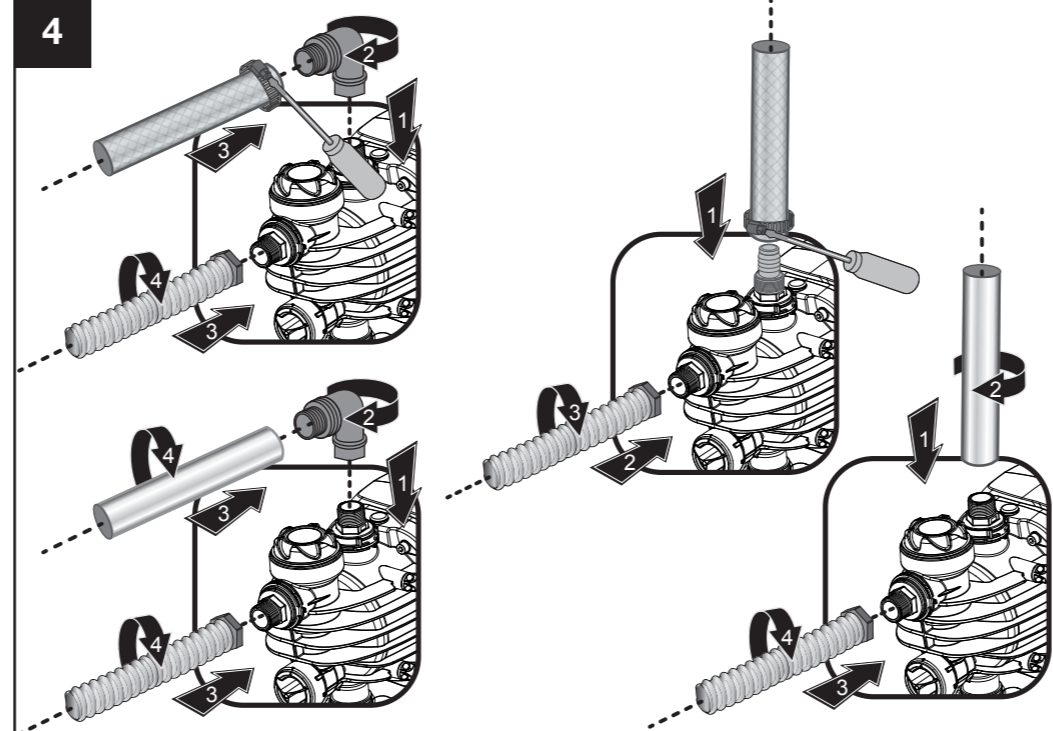

QUICK GUIDE

DEFAULT- AUTO MODE

MANUAL MODE

CUT OUT default enable = 3.2 bar

CUT IN default= 1.8 bar

ANTILEAKAGE default disable

MAX PUMP ON default disable

ALARM