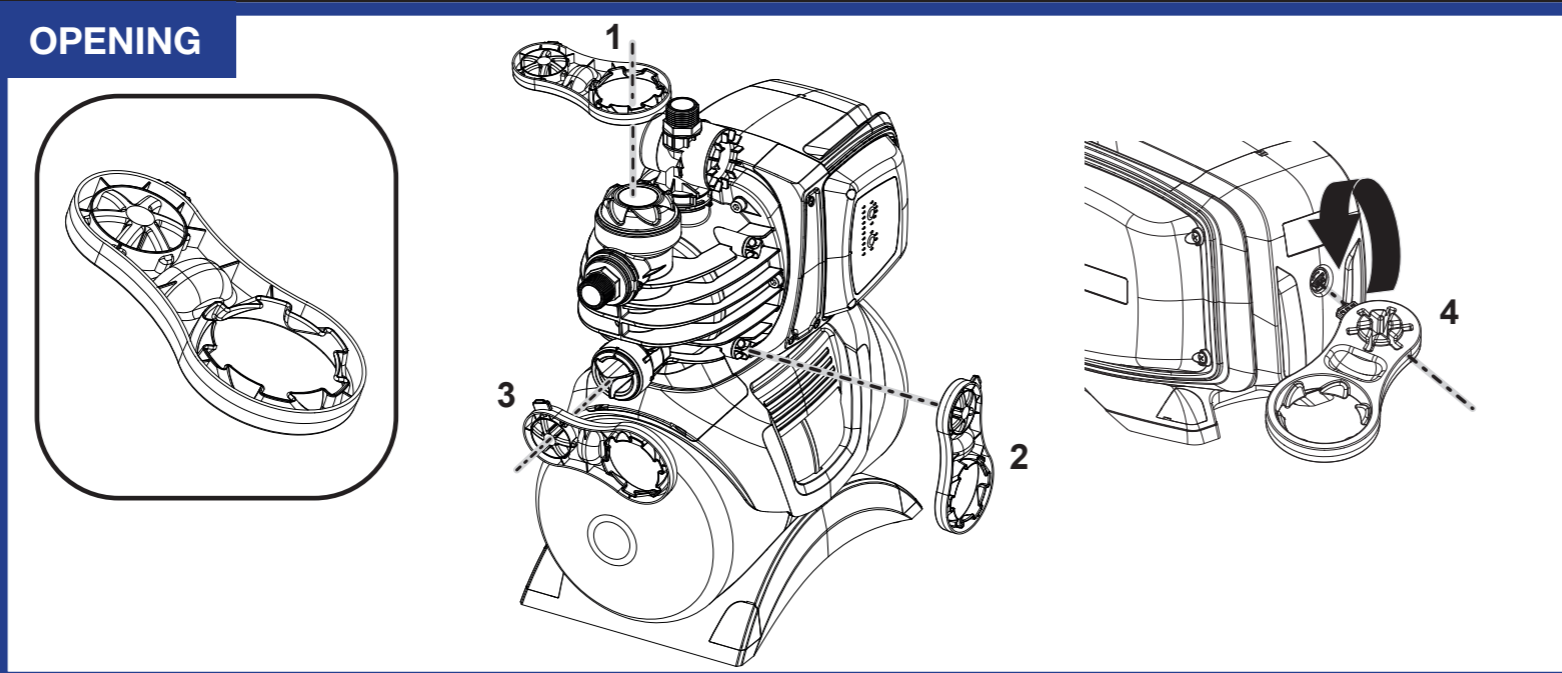

QUICK GUIDE

DEFAULT- AUTO MODE

MANUAL MODE

CUT OUT default enable = 3.2 bar

CUT IN default= 1.8 bar

ANTILEAKAGE default disable

MAX PUMP ON default disable

ALARM