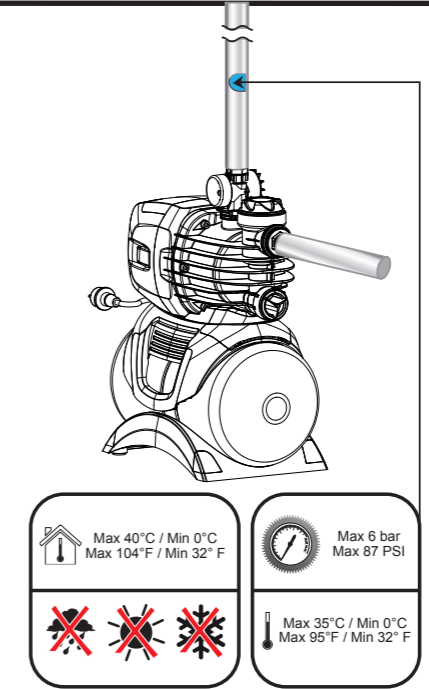

QUICK GUIDE

DEFAULT- AUTO MODE

MANUAL MODE

CUT OUT default enable = 3.2 bar

CUT IN default= 1.8 bar

ANTILEAKAGE default disable

MAX PUMP ON default disable

ALARM