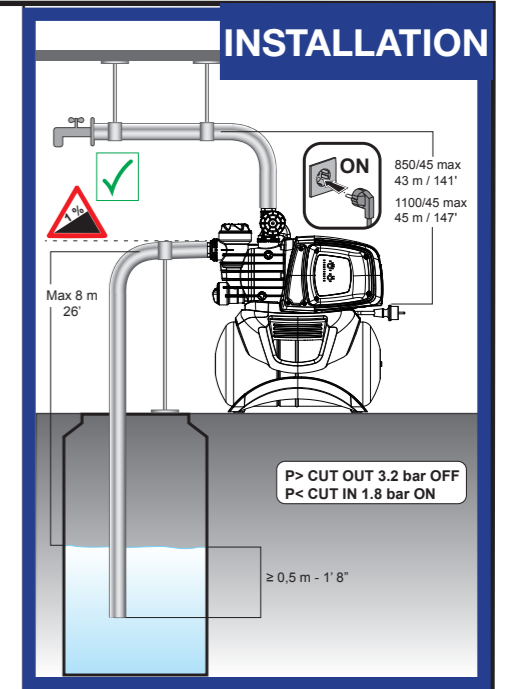

QUICK GUIDE

DEFAULT- AUTO MODE

MANUAL MODE

CUT OUT default enable = 3.2 bar

CUT IN default= 1.8 bar

ANTILEAKAGE default disable

MAX PUMP ON default disable

ALARM