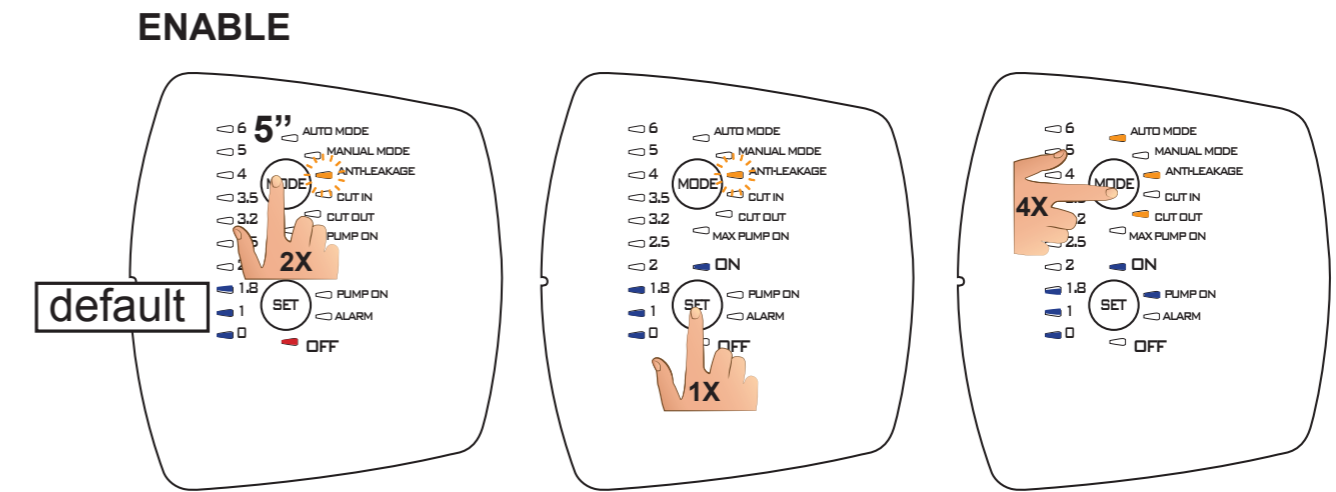

QUICK GUIDE

DEFAULT- AUTO MODE

MANUAL MODE

CUT OUT default enable = 3.2 bar

CUT IN default= 1.8 bar

ANTILEAKAGE default disable

MAX PUMP ON default disable

ALARM