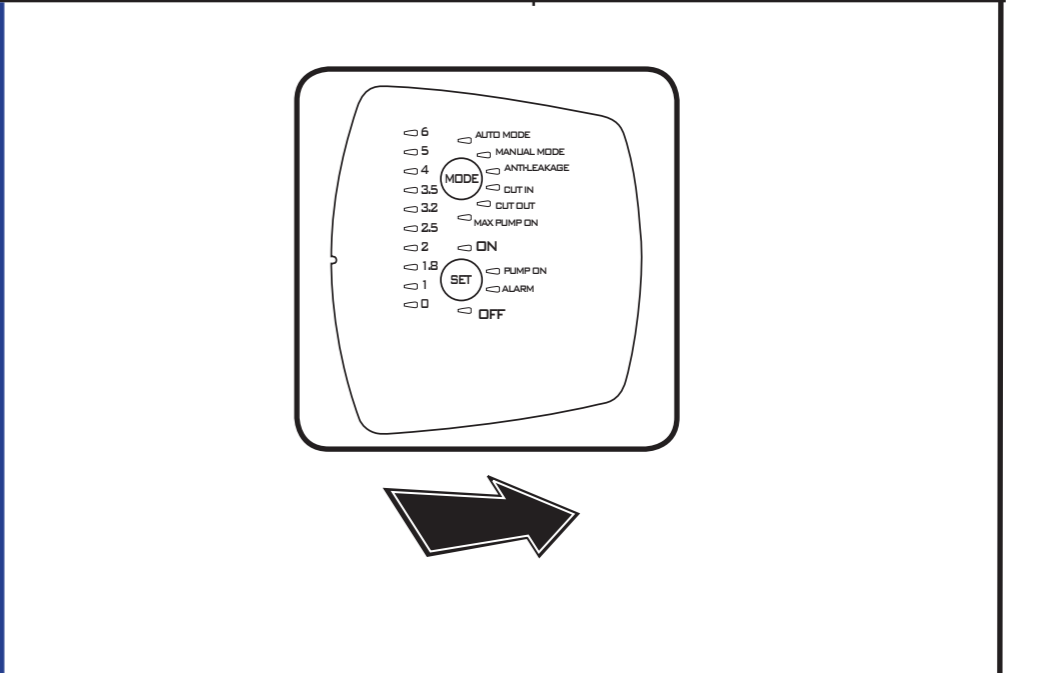

QUICK GUIDE

DEFAULT- AUTO MODE

MANUAL MODE

CUT OUT default enable = 3.2 bar

CUT IN default= 1.8 bar

ANTILEAKAGE default disable

MAX PUMP ON default disable

ALARM