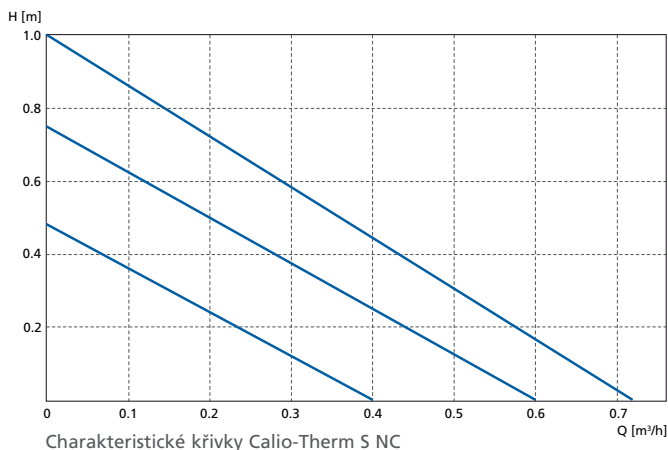

- Úspora místa** díky kompaktním rozměrům (65 mm nebo 110 mm)
- Flexibilita** 4 konstrukční velikosti pro flexibilní použití

Technické údaje

Konstrukční řada	Calio-Therm S NC S Calio-Therm S NC K	Calio-Therm S NCV S Calio-Therm S NCV K
Průtok (Q)	až 0,7 m ³ /h	
Dopravní výška (H)	až 1,0 m	
Teplota média (t)	+5 °C až +65 °C (krátkodobě možné i vyšší teploty média) až do 20°dH stupnice tvrdosti	
Teplota prostředí (t)	0 až +40 °C	
Provozní tlak (P)	až 10 bar	
Krytí	IP42	
Počet stupňů otáček	3	
Připojení čerpadla	Rp ½ IG	G 1 ¼ AG