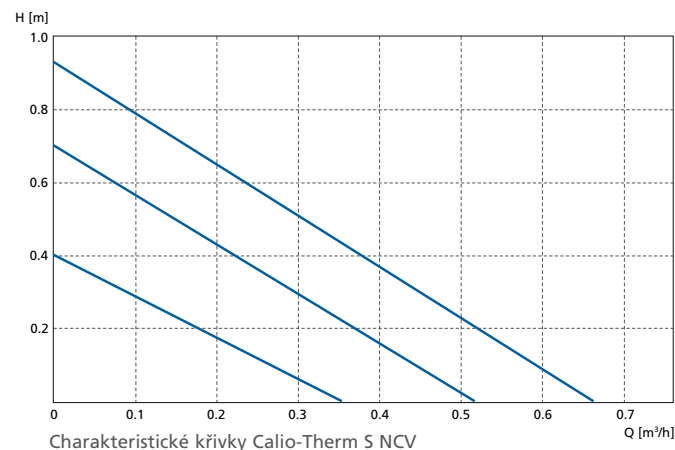

www.ksb.com/ksb-cz/vyrobky-a-sluzby

Další varianty:

Calio-Therm S NCV S

Calio-Therm S NC K

Calio-Therm S NCV K

Calio-Therm S NC/NCV – snadná a bezpečná cirkulace teplé vody

- Snadná montáž a uvedení do provozu** díky připojení bez nutnosti použití nářadí
 - provedení NC S a NCV S se speciální rozebíratelnou zástrčkou
 - provedení NC K a NCV K s kabelem a běžnou elektrickou zástrčkou
- Snadná a intuitivní obsluha** díky One-Touch ovládání
- Bezpečný provoz**
 - Ochrana motoru automatickým vypnutím při zablokování a automatickým opětovným spuštěním
 - Indikace provozního stavu pomocí 3 LED
 - Zabudovaná zpětná armatura (provedení Calio-Therm S NCV) zabráňuje zpětnému protékání média čerpadlem
- Vysoce účinný a hospodárny provoz** díky vysoce účinnému motoru a 3 volitelným charakteristickým křivkám

- Úspora místa** díky kompaktním rozměrům (65 mm nebo 110 mm)
- Flexibilita** 4 konstrukční velikosti pro flexibilní použití

Technické údaje

Konstrukční řada	Calio-Therm S NC S Calio-Therm S NC K	Calio-Therm S NCV S Calio-Therm S NCV K
Průtok (Q)	až 0,7 m ³ /h	
Dopravní výška (H)	až 1,0 m	
Teplota média (t)	+5 °C až +65 °C (krátkodobě možné i vyšší teploty média) až do 20°dH stupnice tvrdosti	
Teplota prostředí (t)	0 až +40 °C	
Provozní tlak (P)	až 10 bar	
Krytí	IP42	
Počet stupňů otáček	3	
Připojení čerpadla	Rp ½ IG	G 1 ¼ AG

Náhrada čerpadel:	KSB	KSB číslo výrobku	Grundfos	Wilo	Xylem	Vortex
stavební délka / závit	Calio-Therm S NC S 65 mm / RP ½ IG	29 134 811	UPS 15-14 B 80 mm / RP ½ IG	Star-Z Nova 84 mm / RP ½ IG	Ecocirc Pro 15-1/65 65 mm / RP ½ IG	BWO 155 R 80 mm / RP ½ IG
stavební délka / závit	Calio-Therm S NCV S 110 mm / G 1 ¼ AG	29 134 813	UPS 20-14 BX 110 mm / G 1 ¼ AG	Star-Z Nova A 138 mm / G 1 AG	Ecocirc Pro 15-1/110 110 mm / G 1 ¼ AG	BWO 155 V 155 mm / RP ½ IG