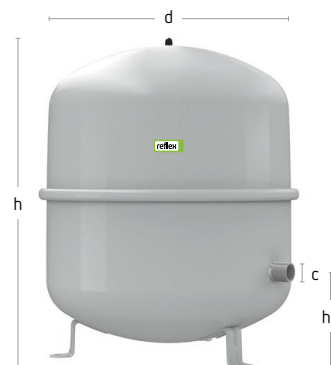

Více informací naleznete na: www.reflexcz.cz

Reflex CZ, s.r.o. • Sezemická 2757/2 • 19300 Praha • Tel +420 272 090 311 • reflex@reflexcz.cz

N 8 – 25 l

N 35 – 140 l

Technické charakteristiky

- Pro uzavřené soustavy vytápění a chlazení
- Se závitovým připojením
- od 35 litrů - provedení s nožičkami, do 80 litrů - možná nástěnná montáž
- Pevná membrána v souladu s normou DIN EN 13831
- Provozní teplota: 70 °C
- Přípustný provozní tlak 4 bary (8-35 litrů), 6 barů (50-140 litrů)
- Pro nemrznoucí směsi min. 25 až 50 %
- Schválení v souladu se směrnici pro tlaková zařízení (2014/68/EU)
- Odolná povrchová úprava z epoxidové pryskyřice
- Přetlak plynu z výroby 1,5 bar
- Výstupní teplota soustavy: 120 °C