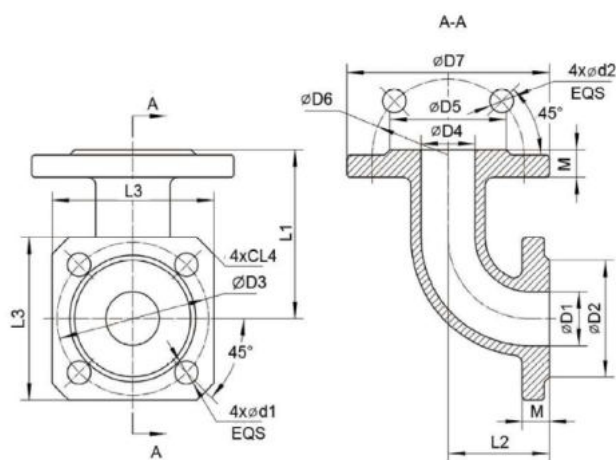

## **BLACK LINE koleno výtlaku**

Koleno výtlaku pro čerpadla PUMPA black line BLV, BLK, BLC.

### Technické specifikace

Model	40-40	50-50	65-65	80-80	100-100	150-150
Kód	ZB00061378	ZB00061379	ZB00061380	ZB00061381	ZB00061382	ZB00061383