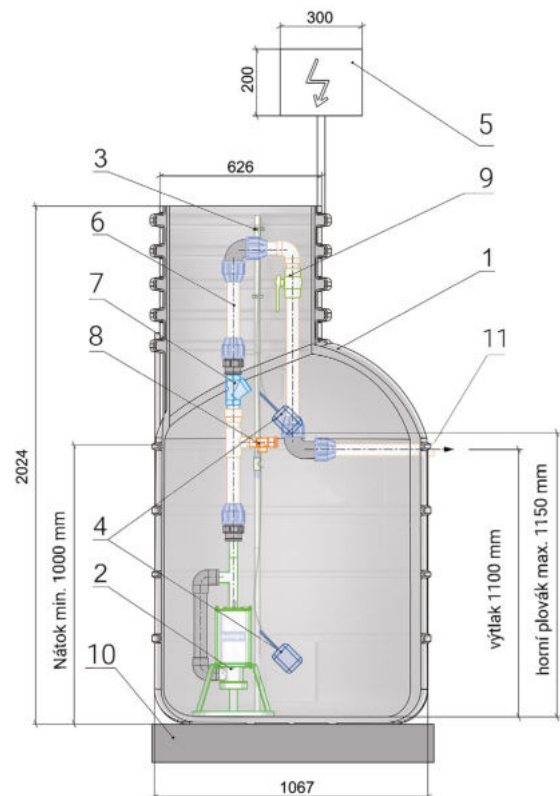

Vystrojení čerpací jímky

1. Kanalizační plastová šachta
2. Celonerezové čerpadlo Pumpa Inox Morava
3. Držák snímačů
4. Plovákové snímače hladiny
5. Ovládací automatika Classic
6. Výtlačné potrubí
7. Zpětná klapka
8. Pojistný ventil
9. Kulový uzávěrací ventil
10. Podkladní beton
11. Výtlačné potrubí DN 40

Model	BLACK LINE BOX 1VE MORAVA CLASSIC	BLACK LINE BOX 1VE MORAVA CLASSIC
Kód	ZB00042355	ZB00045594
Výkon	1,1 kW	1,1 kW
Napětí	400 V	400 V
Jmenovitý proud	2,8 A	2,8 A
Rozvaděč	Classic	Classic
Maximální průtok	55 l/min.	55 l/min.
Maximální výtlačná výška	110 m	110 m
Délka kabelu	10 m	15 m
Skupina zboží	CJPU	CJPU