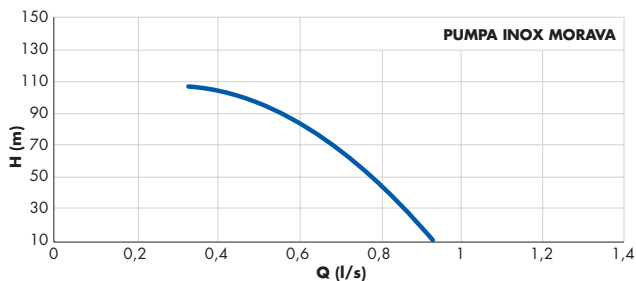

Model	BLACK LINE BOX 1VE MORAVA CLASSIC	BLACK LINE BOX 1VE MORAVA CLASSIC
Kód	ZB00042355	ZB00045594
Výkon	1,1 kW	1,1 kW
Napětí	400 V	400 V
Jmenovitý proud	2,8 A	2,8 A
Rozvaděč	Classic	Classic
Maximální průtok	55 l/min.	55 l/min.
Maximální výtlačná výška	110 m	110 m
Délka kabelu	10 m	15 m
Skupina zboží	CJPU	CJPU