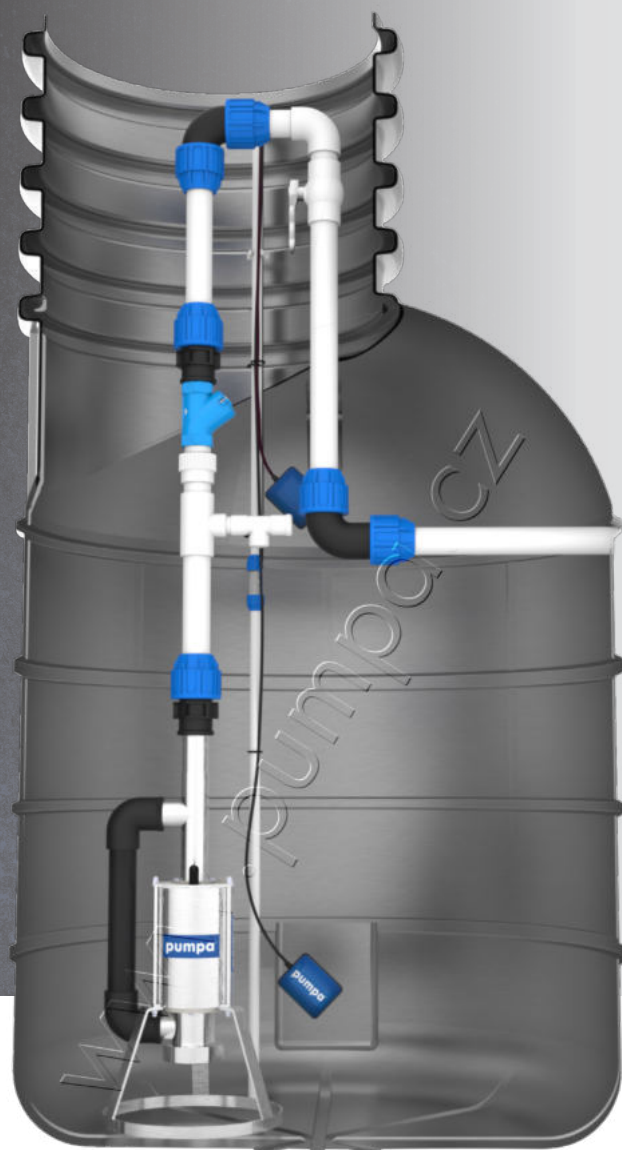

pumpa[®]

black line

**BLACK LINE BOX
1 VE MORAVA CLASSIC**

Čerpací jímka

BLACK LINE BOX 1 VE MORAVA CLASSIC

Čerpací jímka BLACK LINE BOX 1 VE MORAVA CLASIC je určena pro čerpání splaškových vod, které jsou sváděny z nemovitostí. Čerpací šachta je vybavena vřetenovým nerezovým čerpadlem, které je řízeno ovládací automatikou. Celá sestava je určena pro napojení do sítě tlakové kanalizace.

Ovládací automatika Classic

- Zajišťuje automatický provoz čerpací jímky
- Krytí pro venkovní použití IP55
- Snímání hladiny pomocí 2 ks plovákových spínačů
- Vestavěná akustická signalizace poruchy čerpadla
- Vybavena řídicím modulem, který umožňuje ruční odčerpání jímky
- Vybavena proudovým chráničem
- Rozměry (V x Š x H) 20 x 30 x 8 cm

Použití

- U objektů, kde jsou vedeny odpadní vody pod úroveň veřejné kanalizace
- Ekonomické a hospodárné řešení v místě zástavby, kde je náročné vybudování gravitační kanalizace

pumpa®

black line

BLACK LINE BOX 1 VE MORAVA CLASSIC

Vystrojení čerpací jímky

1. Kanalizační plastová šachta
2. Celonerezové čerpadlo Pumpa Inox Morava
3. Držák snímačů
4. Plovákové snímače hladiny
5. Ovládací automatika Classic
6. Výtlačné potrubí
7. Zpětná klapka
8. Pojistný ventil
9. Kulový uzávěrací ventil
10. Podkladní beton
11. Výtlačné potrubí DN 40