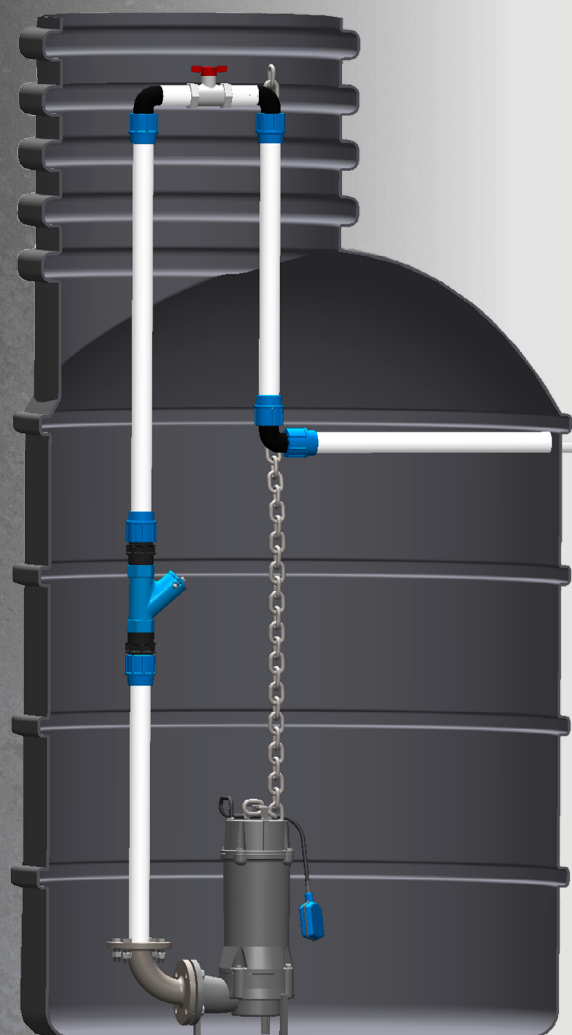

pumpa[®]

black line

**BLACK LINE BOX
1 VP BLC**

Čerpací jímka

BLACK LINE BOX 1 VP BLC

Čerpací jímka BLACK LINE BOX 1 VP BLC je určena pro čerpání splaškových a dešťových vod. Čerpací šachta je vyrobena z materiálu PEHD a je osazena ponorným odstředivým čerpadlem PUMPA black line BLC s vířivým oběžným kolem VORTEX, které je řízeno externím plovákovým spínačem. Čerpadlo je vybaveno 10m kabelem, který je zakončen vidlicí (určeno pro zapojení přímo do zásuvky).

pumpa®

black line

BLACK LINE BOX 1 VP BLC

Vystrojení čerpací jímky

- 1 Čerpací jímka
- 2 Čerpadlo s otevřeným oběžným kolem
- 3 Plovákový spínač
- 4 Řetěz pro vytažení čerpadla
- 5 Výtlačné potrubí DN 50
- 6 Zpětná klapka
- 7 Uzavírací ventil
- 8 Základová deska
- 9 Výstupní manžeta DN 50
- 10 Vstupní manžeta DN 160

Model	BLACK LINE BOX 1 VP 40BLC1.1S
Kód	ZB00068298
Výkon	1,1 kW
Napětí	230 V
Jmenovitý proud	7,2 A
Rozvaděč	připojení na vidlici
Maximální průtok	217 l/min.
Maximální výtlačná výška	17 m
Délka kabelu	15 m
Skupina zboží	CJPU