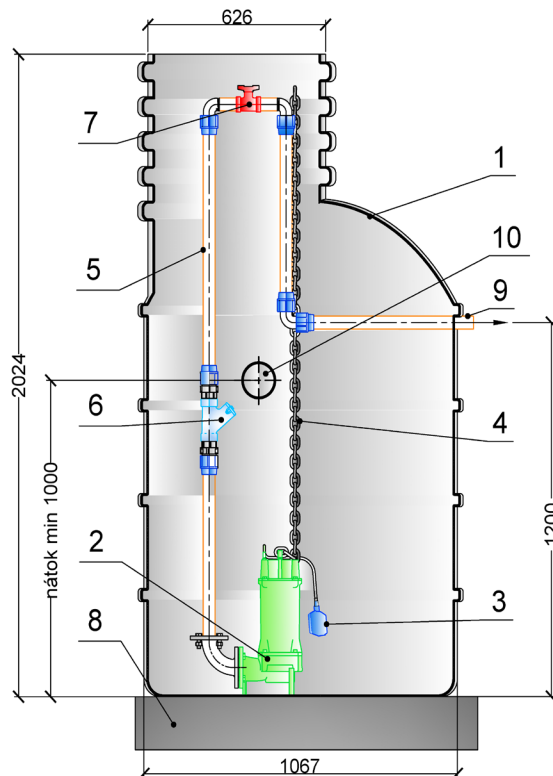

pumpa[®]

black line

**BLACK LINE BOX
1 VP BLC**

Čerpací jímka

BLACK LINE BOX 1 VP BLC

Čerpací jímka BLACK LINE BOX 1 VP BLC je určena pro čerpání splaškových a dešťových vod. Čerpací šachta je vyrobena z materiálu PEHD a je osazena ponorným odstředivým čerpadlem PUMPA black line BLC s vířivým oběžným kolem VORTEX, které je řízeno externím plovákovým spínačem. Čerpadlo je vybaveno 10m kabelem, který je zakončen vidlicí (určeno pro zapojení přímo do zásuvky).

pumpa®

black line

BLACK LINE BOX 1 VP BLC

Vystrojení čerpací jímky

- 1 Čerpací jímka
- 2 Čerpadlo s otevřeným oběžným kolem
- 3 Plovákový spínač
- 4 Řetěz pro vytažení čerpadla
- 5 Výtlačné potrubí DN 50
- 6 Zpětná klapka
- 7 Uzavírací ventil
- 8 Základová deska
- 9 Výstupní manžeta DN 50
- 10 Vstupní manžeta DN 160

Model	BLACK LINE BOX 1 VP 40BLC1.1S
Kód	ZB00068298
Výkon	1,1 kW
Napětí	230 V
Jmenovitý proud	7,2 A
Rozvaděč	připojení na vidlici
Maximální průtok	217 l/min.
Maximální výtlačná výška	17 m
Délka kabelu	15 m
Skupina zboží	CJPU