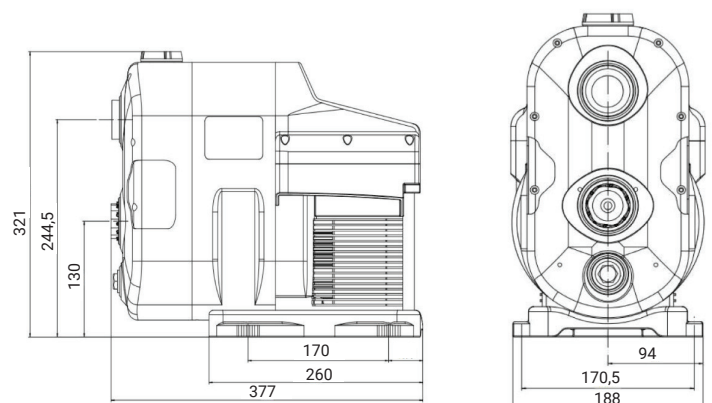

PUMPA E-LINE E-DRIVE PPMS

Čerpadlo

- jednofázový 1x230 V, 50 Hz, synchronní motor s permanentním magnetem
- třída izolace F
- stupeň krytí X
- maximální teplota čerpané kapaliny 55°C
- teplota okolního prostředí do 40°C
- ochrana proti chodu na sucho
- maximální provozní tlak 10 bar
- maximální sací výška 8 m

Hydraulická křivka výkonu

Technická specifikace

Model	PUMPA E-DRIVE PPMS504
Kód	ZB00071050
Max. provozní tlak	10 bar
Max. průtok	4,5 m³/h
Max. výtlačná výška	42 m
Max. sací výška	8 m
Max. teplota čerpané kapaliny	40 °C
Ochranná třída	F
Výkon	0,55 kW
Rozměry (D x V x Š)	377 x 321 x 188 mm
Hmotnost	9 kg
Vstup/Výstup	1" x 1"
Délka kabelu	1 m

Rozměry

BRNO

U Svitavy 1
618 00 Brno
tel.: +420 548 422 611
e-mail: obchod@pumpa.cz

PRAHA

Moskevská 1557/63
101 00 Praha 10
tel.: +420 272 011 611
e-mail: praha@pumpa.cz