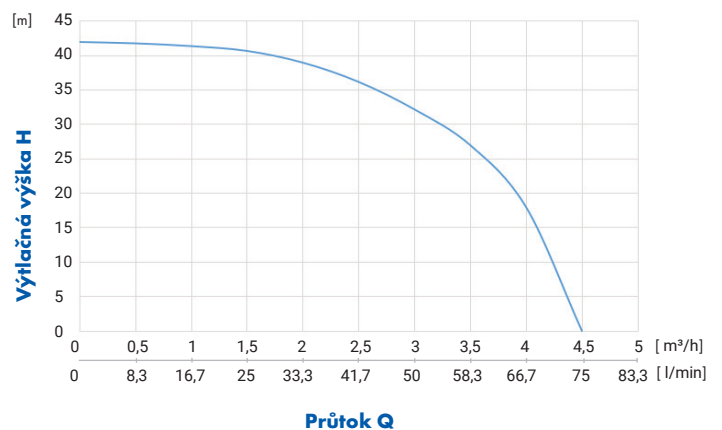

PUMPA E-LINE E-DRIVE PPMS

Čerpadlo

- jednofázový 1x230 V, 50 Hz, synchronní motor s permanentním magnetem
- třída izolace F
- stupeň krytí X
- maximální teplota čerpané kapaliny 55°C
- teplota okolního prostředí do 40°C
- ochrana proti chodu na sucho
- maximální provozní tlak 10 bar
- maximální sací výška 8 m

Hydraulická křivka výkonu

Technická specifikace

Model	PUMPA E-DRIVE PPMS504
Kód	ZB00071050
Max. provozní tlak	10 bar
Max. průtok	4,5 m³/h
Max. výtlačná výška	42 m
Max. sací výška	8 m
Max. teplota čerpané kapaliny	40 °C
Ochranná třída	F
Výkon	0,55 kW
Rozměry (D x V x Š)	377 x 321 x 188 mm
Hmotnost	9 kg
Vstup/Výstup	1" x 1"
Délka kabelu	1 m