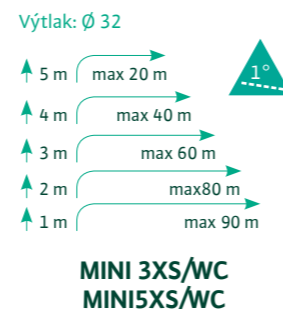

NOVÉ KOMPAKTNÍ PŘEČERPÁVAČE

Malé přečerpávací boxy vhodné pro čerpání splaškové odpadní vody s fekáliemi nebo bez fekálií z kuchyní a koupelen. Tyto boxy WILO se vyznačují především spolehlivým provozem, jednoduchou instalací, variabilitou připojení a nízkou hlučností.

	WC	závěsné WC	bidet	pisoiár	nástěnná výlevka	umyvadlo	vana	sprcha	pračka	myčka	dřez
DRAINLIFT MINI3-XXS											
DRAINLIFT MINI3-XS			✓	✓	✓	✓	✓	✓	✓	✓	✓
DRAINLIFT MINI3-XS/WC	✓	✓	✓	✓	✓	✓	✓	✓	✓	✓	✓
DRAINLIFT MINI5-XS/C			✓	✓	✓	✓	✓	✓	✓	✓	✓
DRAINLIFT MINI5-XS/WC	✓	✓	✓	✓	✓	✓	✓	✓	✓	✓	✓

DRAINLIFT MINI3/5

Malé kompaktní přečerpávací boxy pro splaškovou vodu z kuchyní a koupelen nebo verze s mlynčím zařízením pro splaškovou vodu s filtrem s aktivním uhlím proti zápachu včetně integrované plováku. Možnosti připojení u verze DrainLift MINI3 jsou DN32, DN40, DN50 a ve verzi pro WC s DN100 a macerátorem.

Nové přečerpávací boxy se vyznačují velkou flexibilitou použití a také jednoduchým servisem bez odpojení ze systému.

Objevte naše nové čerpací stanice pro odvodnění místností a vyberte si tu, která nejlépe vyhovuje vašim potřebám.

✓ JEDNODUŠE ČASOVĚ EFEKTIVNÍ.

Nabízíme produktový portfolio flexibilních čerpacích stanic, které lze použít v každé situaci. To usnadňuje výběr mezi nimi, snižuje počet chybných nákupů a šetří váš cenný čas.

✓ RYCHLÁ A POHODLNÁ INSTALACE.

Naše čerpací stanice nabízejí různé možnosti připojení, díky nimž lze rychle a snadno instalovat v koupelnách, prádelnách nebo suterénních bytech, které jsou pod úrovní kanalizace.

✓ JEDNODUŠE PROMYŠLENÉ.

Inovativní design čerpací stanice Wilo-DrainLift MINI5 zajišťuje snadný a především hygienický přístup k čerpadlům a zařízením pro kontrolu hladiny.

Wilo-DrainLift MINI3

Kompaktní řešení, která jsou zvláště praktická k instalaci.

Přečerpávací jednotky řady Wilo-DrainLift MINI3 jsou kompaktní a připravené k zapojení – lze je rychle a snadno instalovat do před stěny. Model Wilo-DrainLift MINI3-XS je také k dispozici ve verzi pro WC s drtičovou pumpou.

Ideální volba pro nové instalace nebo výměnu.