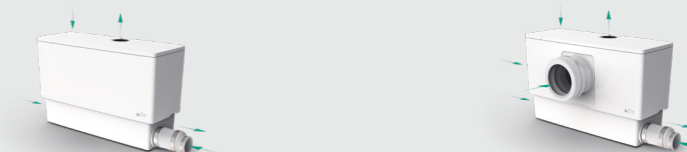

Wilo-DrainLift MINI5	-XS/C	-XS/WC s řezacím zařízením
Rozměry (Š x V x H) v mm	455 x 281 x 169	455 x 281 x 169
Max. objemový průtok Qmax.	9.5 m³/h	9 m³/h
Max. dopravní výška Hmax.	11 m	9 m
Max. teplota	50 °C (75 °C po dobu max. 30 minut)	50 °C (75 °C po dobu max. 30 minut)
Počet přípojek	3	2 x WC + 3
Obj. číslo	6095129	6095130
Kontakt pro alarm	Integrované varování při příliš vysoké hladině vody s akustickým upozorněním a kontaktem pro alarm (max. 42 V / 500 mA).	Integrované varování při příliš vysoké hladině vody s akustickým upozorněním a kontaktem pro alarm (max. 42 V / 500 mA).

Integrované varování při příliš vysoké hladině vody

Tyto přečerpávací jednotky lze nahradit novou řadou!

Wilo (předchozí model)	HiDrainlift 3-35 HiDrainLift 3-37	HiSewlift 3-I35 HiSewlift 3-15 HiSewlift 3-35
Grundfos	SOLOLift C-3	SOLOLift CWC-3
Saniflo SFA	Sanifast Sanivite	Sanibest Pro Sanibroy Pro UP Sanipro XR UP

Upozorňujeme, že informace mohou obsahovat chyby a mohou podléhat technickým změnám bez předchozího oznámení.